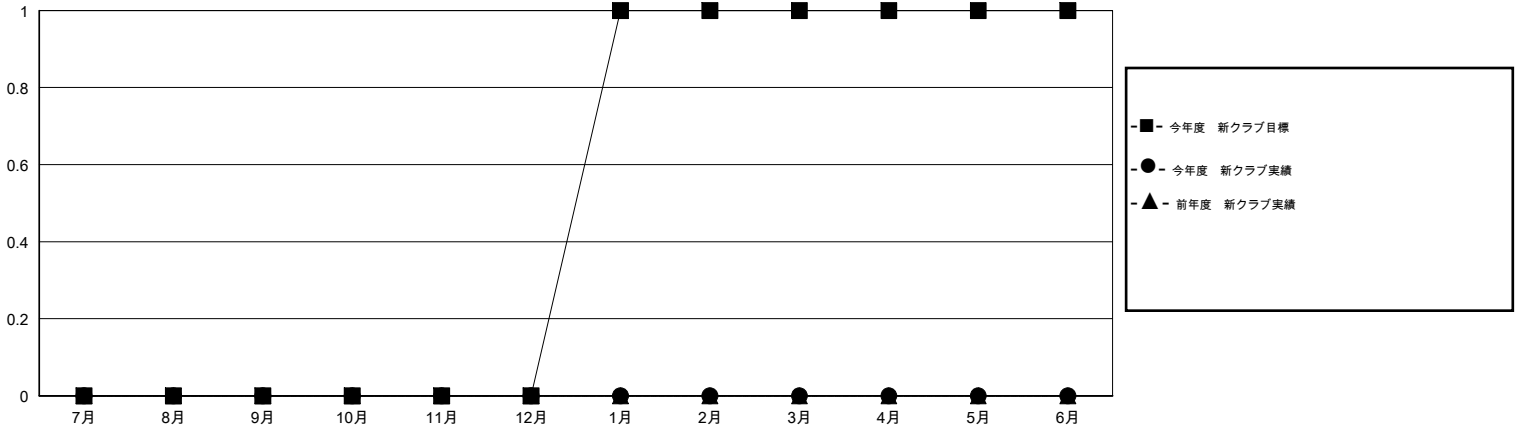

MONTHLY MEMBERSHIP PROGRESS REPORT

District 335 A

Results as of: 7/31/2015

GMT: Masayoshi Maruyama

地域 JAPAN

GMT会則地域 5-Jap

クラブ				
結果 : 2015-2016				
四半期	新クラブ目標	新クラブ	解散クラブ	純増 / 減
7月/8月/9月	0	0	0	0
10月/11月/12月	0	0	0	0
1月/2月/3月	1	0	0	0
4月/5月/6月	0	0	0	0

名				
結果 : 2015-2016				
四半期	新会員目標	チャーターメン バー / 新会員	退会者	純増 / 減
7月/8月/9月	10	39	16	23
10月/11月/12月	10	0	0	0
1月/2月/3月	30	0	0	0
4月/5月/6月	10	0	0	0

新クラブ目標及び実績累計