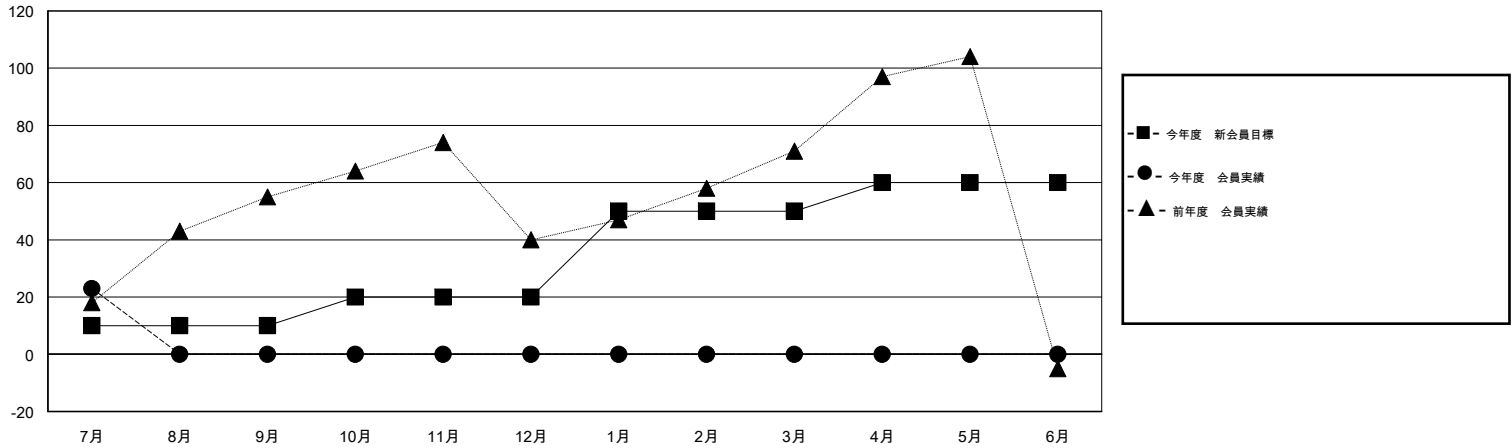

# MONTHLY MEMBERSHIP PROGRESS REPORT

District 335 A

Results as of: 7/31/2015

GMT: Masayoshi Maruyama

地域 JAPAN

GMT会則地域 5-Jap

クラブ				
結果 : 2015-2016				
四半期	新クラブ目標	新クラブ	解散クラブ	純増 / 減
7月/8月/9月	0	0	0	0
10月/11月/12月	0	0	0	0
1月/2月/3月	1	0	0	0
4月/5月/6月	0	0	0	0

名				
結果 : 2015-2016				
四半期	新会員目標	チャーターメン バー / 新会員	退会者	純増 / 減
7月/8月/9月	10	39	16	23
10月/11月/12月	10	0	0	0
1月/2月/3月	30	0	0	0
4月/5月/6月	10	0	0	0

新クラブ目標及び実績累計

会員目標及び実績累計

解散クラブ: 0	20 CLUBS OF 83 一名以上の新会員を登録	男女別
		男性 1,752 (80.11%)
		女性 435 (19.89%)
退会者	<a href="#">健康診断データはこちら</a>	家族会員 359
物故会員 4		世帯主 170
クラブ解散 0		世帯主以外 189
その他 12		
合計 16		